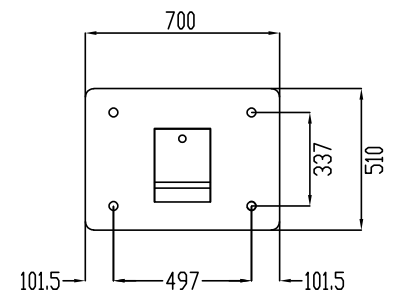

- > No deben de existir deformaciones en la superficie donde vaya a ser instalado.
- > Evitar golpes que puedan dañar el soporte.
- > No se permite perforaciones o deformaciones que puedan afectar a su funcionamiento.

Garantía 2 AÑOS
SIN LIMITE DE
REPARACIONES

T. (+34) 976 433 761 | info@femonsa.shop |

femonsa.shop