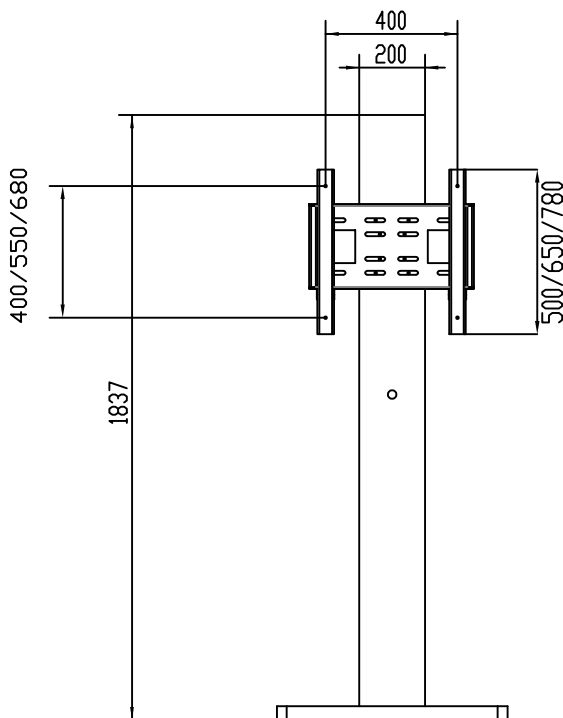

## SOPORTE DE PIE PARA MONITORES LCD

**65" / 75" / 86"**

Soporte de pie para monitores profesionales LCD y válido para los modelos de 65", 75" y de 86".

Una plataforma que aporta seguridad y firmeza. Permite la colocación del monitor LCD tanto en horizontal como en vertical.

sku: 0401010101

- > No deben de existir deformaciones en la superficie donde vaya a ser instalado.
- > Evitar golpes que puedan dañar el soporte.
- > No se permite perforaciones o deformaciones que puedan afectar a su funcionamiento.