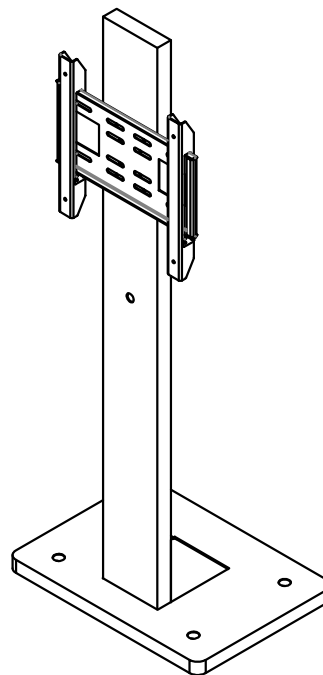

- > No deben de existir deformaciones en la superficie donde vaya a ser instalado.
- > Evitar golpes que puedan dañar el soporte.
- > No se permite perforaciones o deformaciones que puedan afectar a su funcionamiento.

Garantía 2 AÑOS
SIN LIMITE DE
REPARACIONES

T. (+34) 976 433 761 | info@femonsa.shop |

femonsa.shop