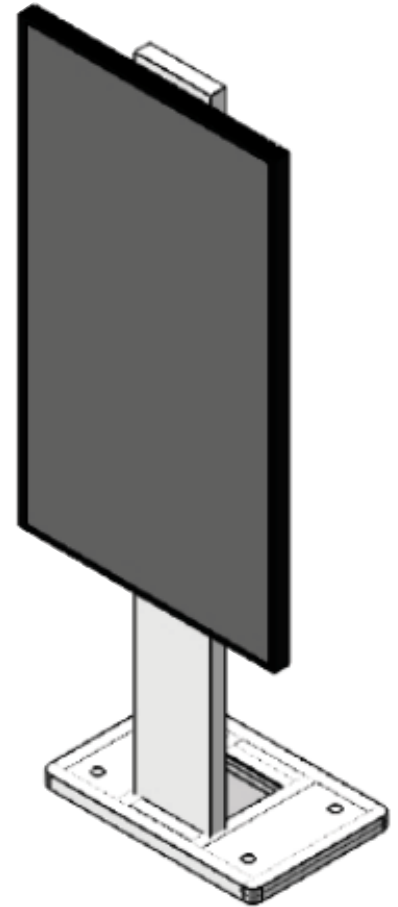

## SOPORTE DE PIE PARA MONITORES LCD

**65" / 75" / 86"**

Soporte de pie para monitores profesionales LCD y válido para los modelos de 65", 75" y de 86".

Una plataforma que aporta seguridad y firmeza. Permite la colocación del monitor LCD tanto en horizontal como en vertical.